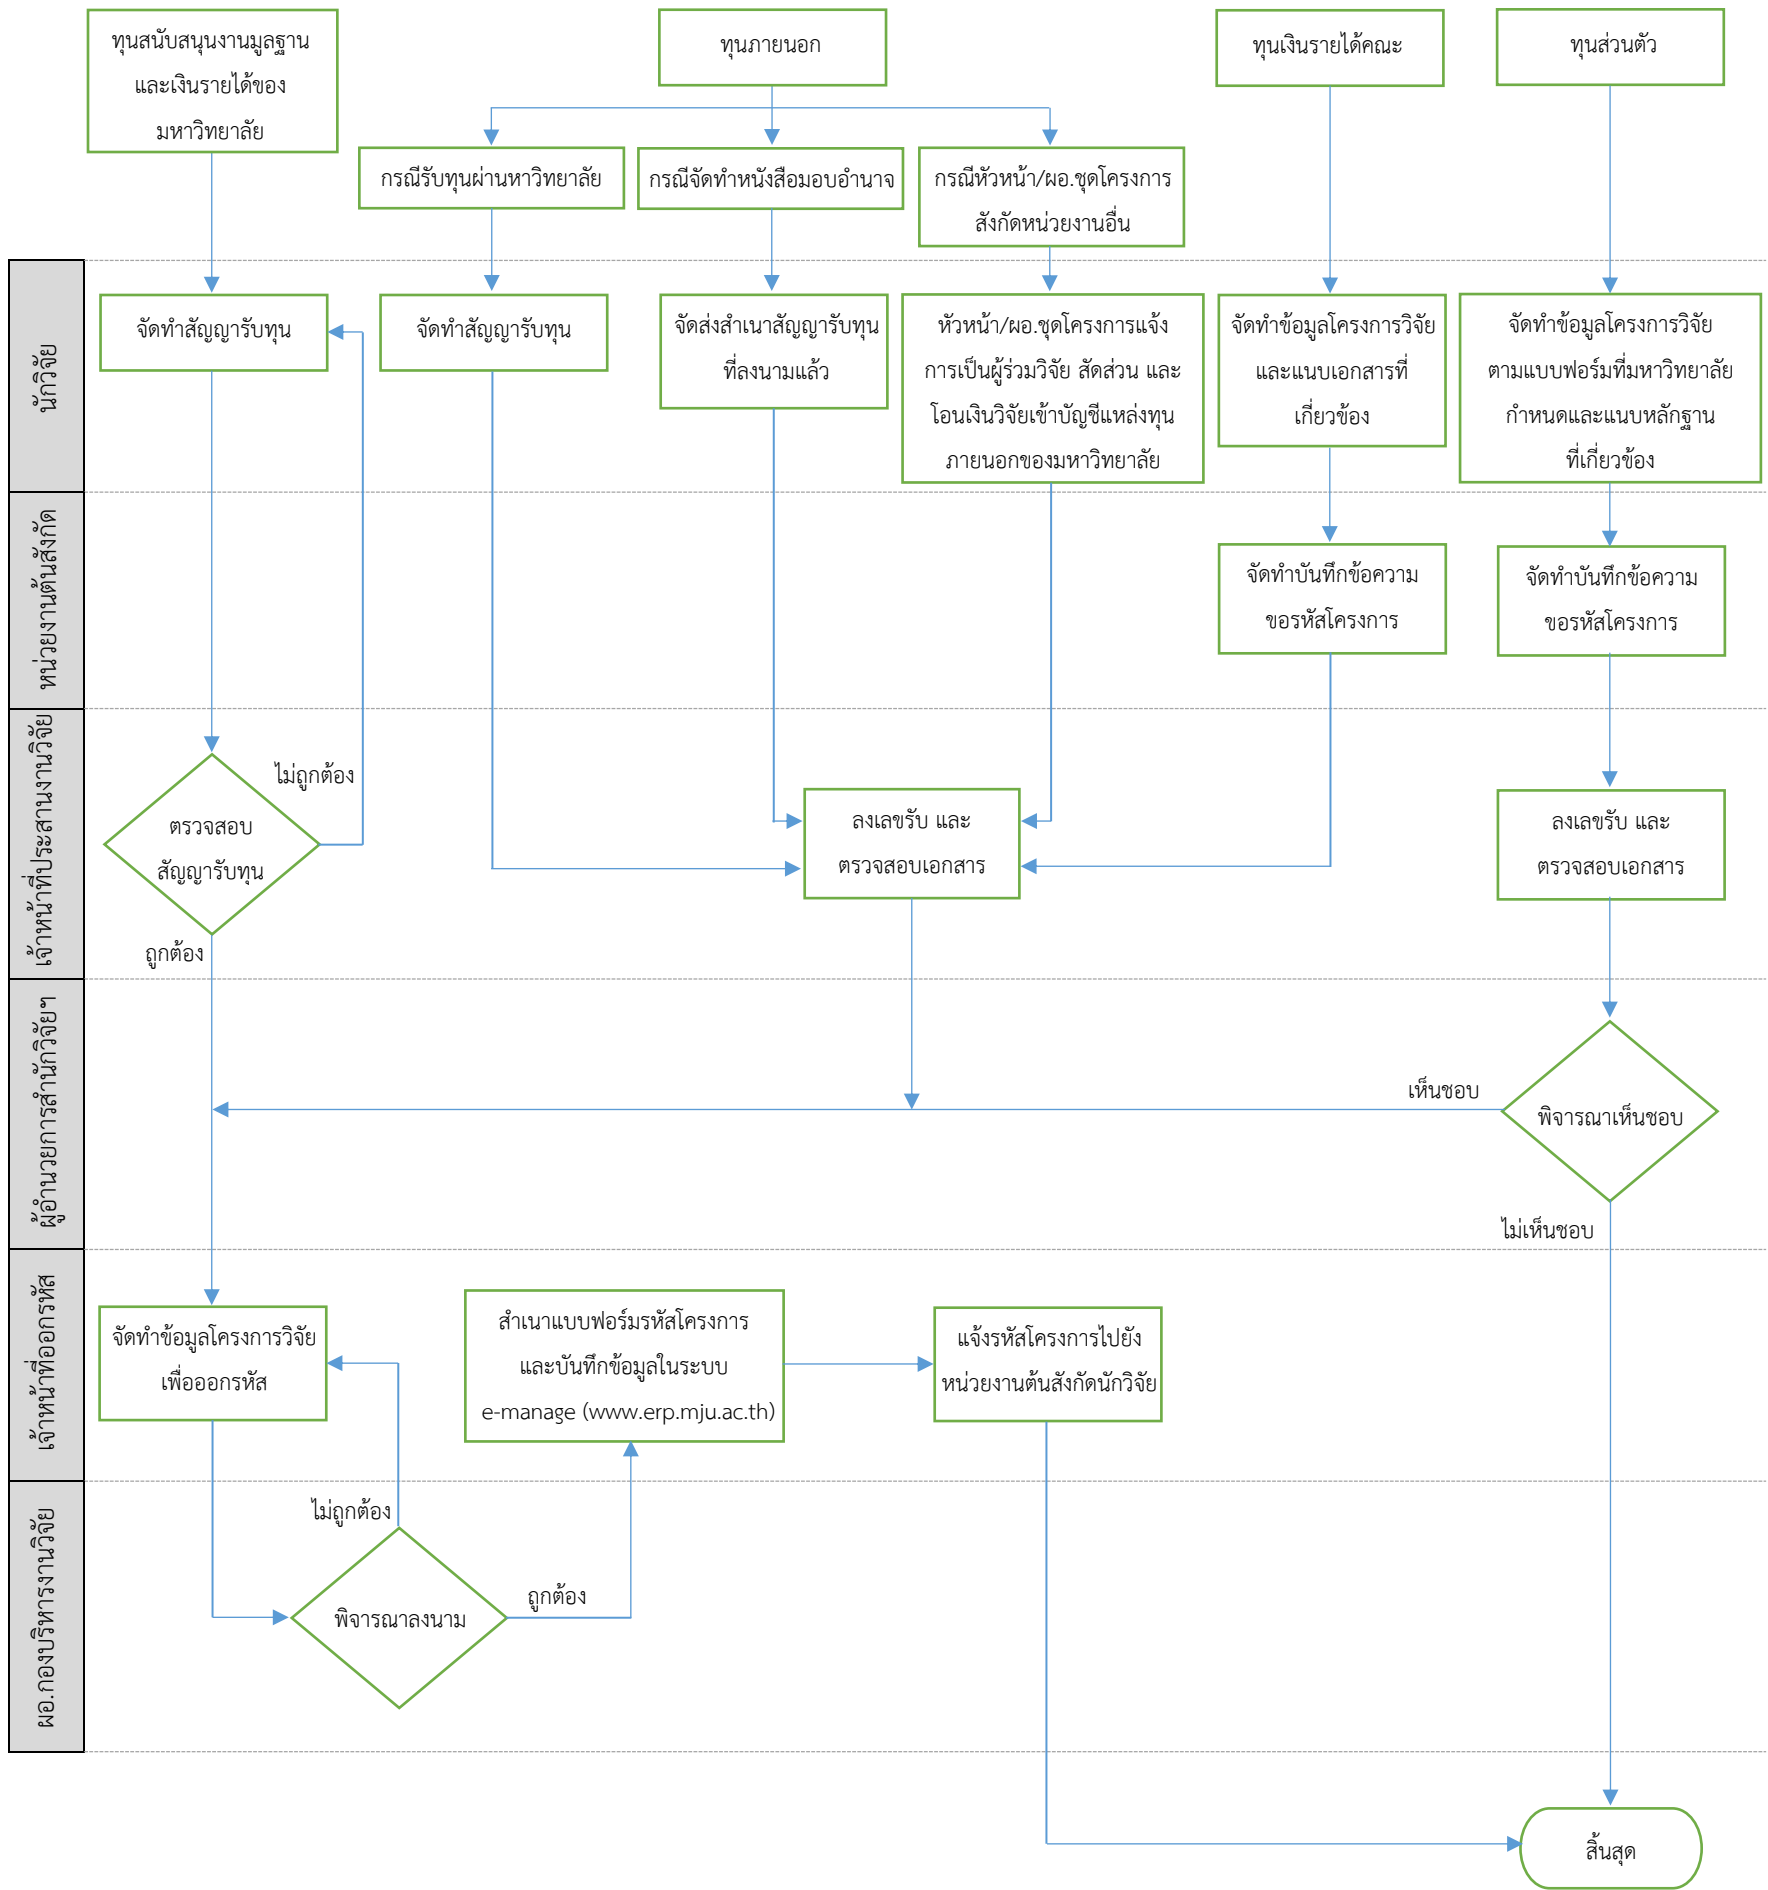

Flowchart การออกรหัสโครงการวิจัย

*** หมายเหตุ โครงการวิจัยนักศึกษา / วิทยานิพนธ์ / ดุษฎีนิพนธ์ ไม่สามารถนำมาออกรหัสได้**